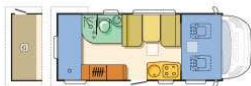

**Semintegrale Adria SunLiving Lido S13**

6

6 posti letto 6 posti viaggio  
New ducato 130cv mjt euro4  
Clima Cabina Gavone Variabile  
Misure 665 x 233 x 307

**Mansardato Adria CoralSport A576DK**

6

6 posti letto 6 posti viaggio  
New ducato 130cv mjt euro4  
Clima Cabina Garage Portamoto  
Misure 723 x 233 x 307