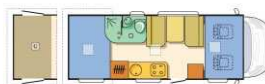

**Semintegrale Adria SunLiving Lido S13**

6

6 posti letto 6 posti viaggio  
New ducato 130cv mjt euro4  
Clima Cabina Gavone Variabile  
Misure 665 x 233 x 307

**Mansardato Adria CoralSport A576DK**

6

6 posti letto 6 posti viaggio  
New ducato 130cv mjt euro4  
Clima Cabina Garage Portamoto  
Misure 723 x 233 x 307

**Mansardato Adria SunLiving Lido A12**

TIPOLOGIA NOLEGGIO	BASSA STAGIONE EURO	MEDIA STAGIONE EURO	ALTA STAGIONE EURO	SUPL. KM ECCEDENTI EURO
GIORNALIERO KM 100	85,00	110,00	135,00	0,20
GIORNALIERO KM ILLIMITATI	110,00	135,00	160,00	NESSUN COSTO
WEEKEND KM 500	260,00	300,00	NON APPLIC.	0,20